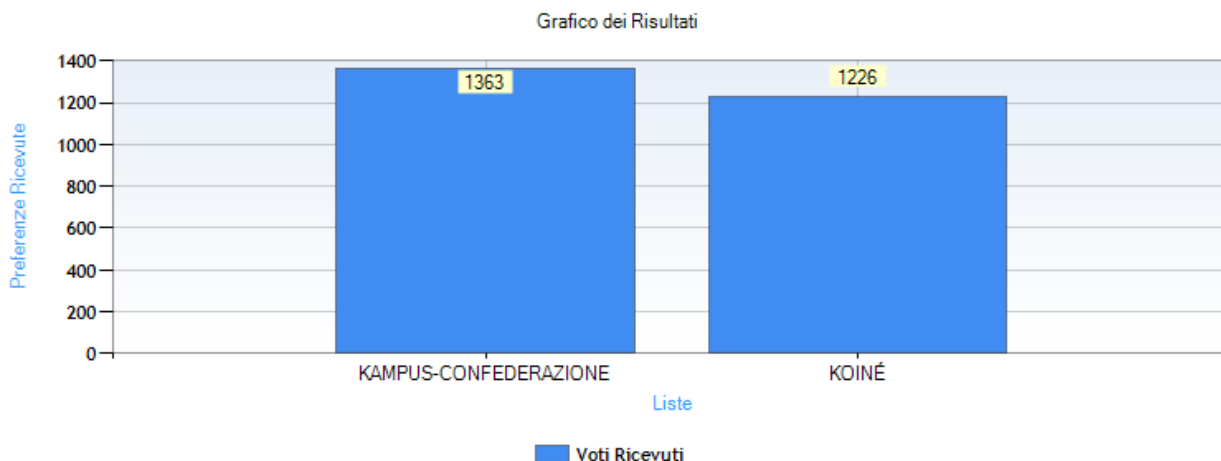

Tipo di scrutinio: Segreto

Data di apertura votazione: 26/04/2023 8:30:01

Data di chiusura votazione: 26/04/2023 19:00:03

Numero totale di elettori: 5285

Numero totale di elettori che hanno votato: 2634

Numero totale di elettori che non hanno votato: 2651

Affluenza totale degli elettori: 49,84 %

Risultati

Numero schede bianche: 45

Dettaglio delle preferenze espresse

Lista: KAMPUS-CONFEDERAZIONE

Voti assegnati alla lista: 1363

Seggi assegnati alla lista: 2

| Candidato | Preferenze ricevute |
|--------------------------------|---------------------|
| Mannino Salvatore - detto Ture | 744 |
| Corso Chiara | 382 |
| Tirrò Erika | 137 |
| Farruggia Angelo | 29 |
| Orofino Valerio Concetto | 23 |