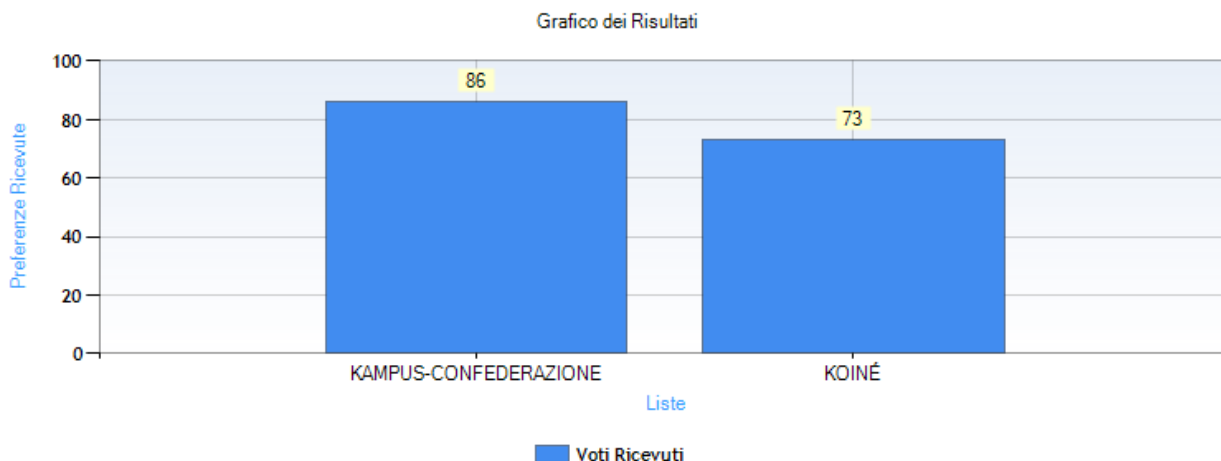

Risultati

Numero schede bianche: 2

Dettaglio delle preferenze espresse

Lista: KAMPUS-CONFEDERAZIONE

Voti assegnati alla lista: 86

Seggi assegnati alla lista: 1

Candidato	Preferenze ricevute
Giurdanella Megan	42
Garofalo Marco	32
Arena Azzurra	9
Avila Mario	1

Lista: KOINÉ

Voti assegnati alla lista: 73

Seggi assegnati alla lista: 1

Candidato	Preferenze ricevute
Bonaventura Chiara	59
Paviglianiti Beatrice	8
Riccobene Alessandro	5