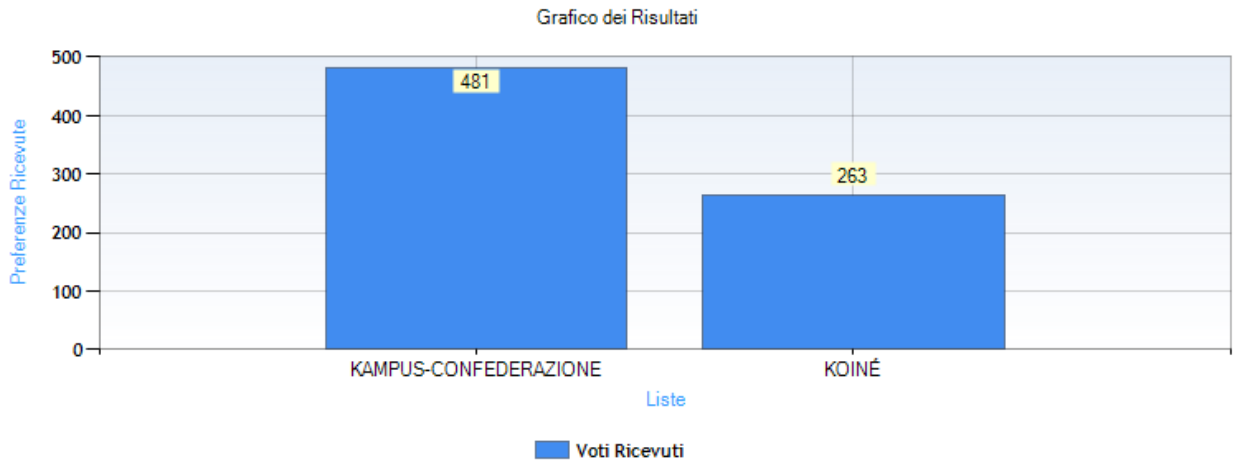

Risultati

Numero schede bianche: 8

Dettaglio delle preferenze espresse

Lista: KAMPUS-CONFEDERAZIONE

Voti assegnati alla lista: 481

Seggi assegnati alla lista: 1

Candidato	Preferenze ricevute
Di Salvo Luca	335
Giuffrida Sarah Maria	53
La Luce Roberta	46
Volo Noemi	26
Lauricella Calogero	5

Lista: KOINÉ

Voti assegnati alla lista: 263

Seggi assegnati alla lista: 1

Candidato	Preferenze ricevute
Cocchini Raffaele	89
Marrano Ilaria	84
Milioto Victoria Desiree	44
Rifugiato Maria Cristina	16
Aronica Alessio Luigi Manuel Savia	11
Contraffatto Damiano Carmelo	10