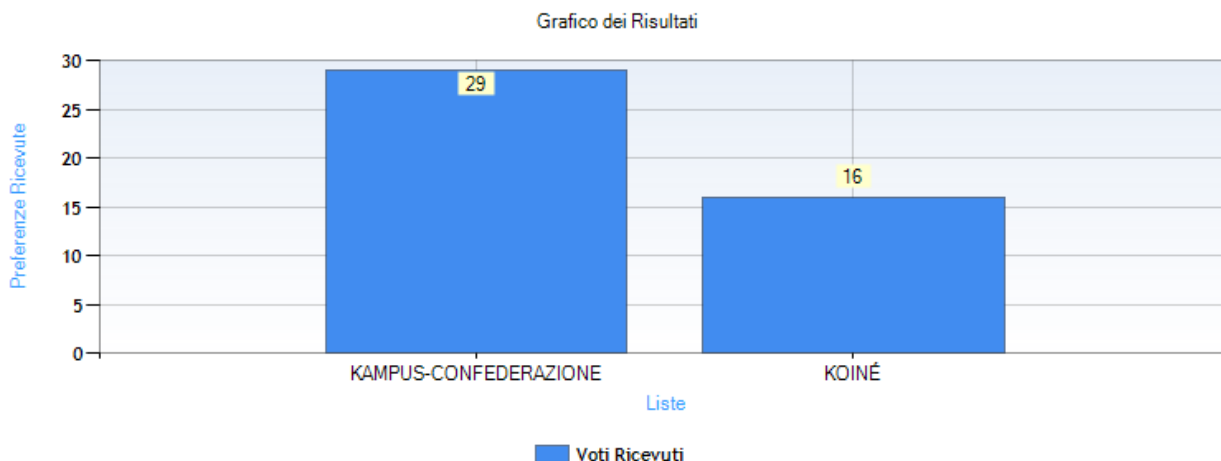

Risultati

Numero schede bianche: 0

Dettaglio delle preferenze espresse

Lista: KAMPUS-CONFEDERAZIONE

Voti assegnati alla lista: 29

Seggi assegnati alla lista: 1

Candidato	Preferenze ricevute
Iacolino Roberta	19
D'Alù Ludovica	10

Lista: KOINÉ

Voti assegnati alla lista: 16

Seggi assegnati alla lista: 1

Candidato	Preferenze ricevute
Vitale Giuseppe	16