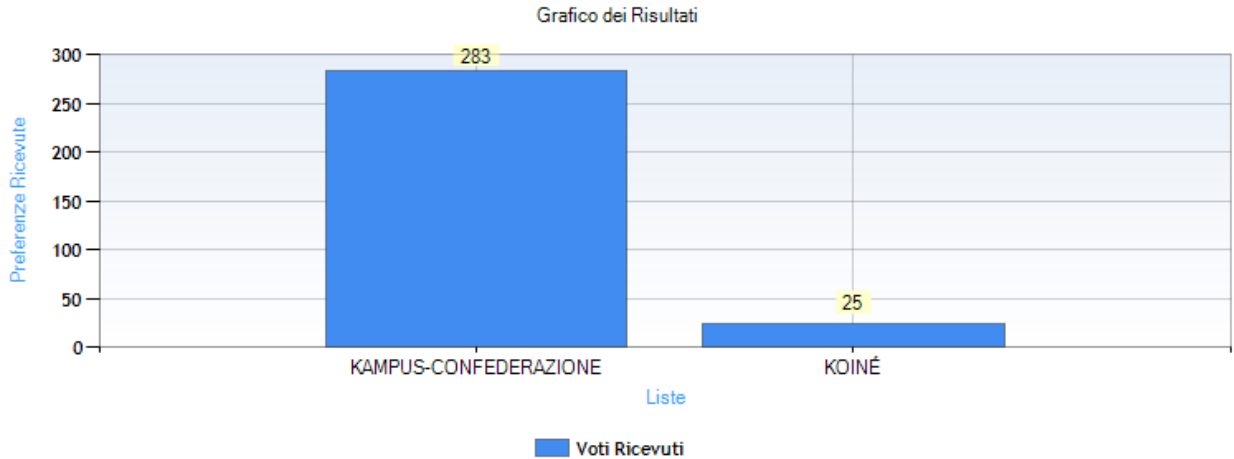

Risultati

Numero schede bianche: 4

Dettaglio delle preferenze espresse

Lista: KAMPUS-CONFEDERAZIONE

Voti assegnati alla lista: 283

Seggi assegnati alla lista: 2

Candidato	Preferenze ricevute
Rosa Kevin Giuseppe	135
Gullotta Lorenzo	85
Bongiorno Domenico	49
Labate Caterina	11
Gulotta Vanessa	1

Lista: KOINÉ

Voti assegnati alla lista: 25

Seggi assegnati alla lista: 0

Candidato	Preferenze ricevute
Pagaria Marta Lucia	16
Morselli Salvatore	6
Antinori Federica	3