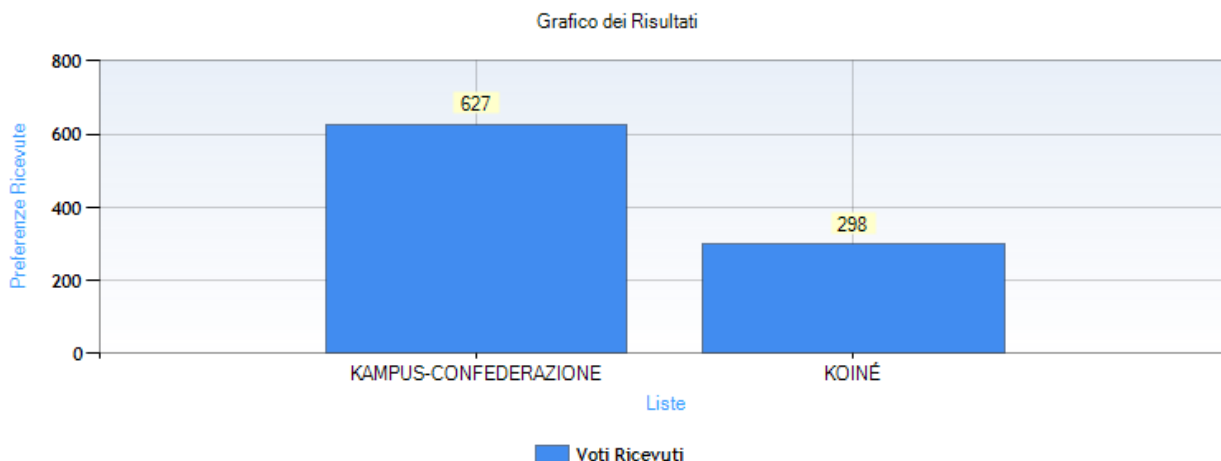

Numero totale di elettori: 2051

Numero totale di elettori che hanno votato: 942

Numero totale di elettori che non hanno votato: 1109

Affluenza totale degli elettori: 45,93 %

Risultati

Numero schede bianche: 17