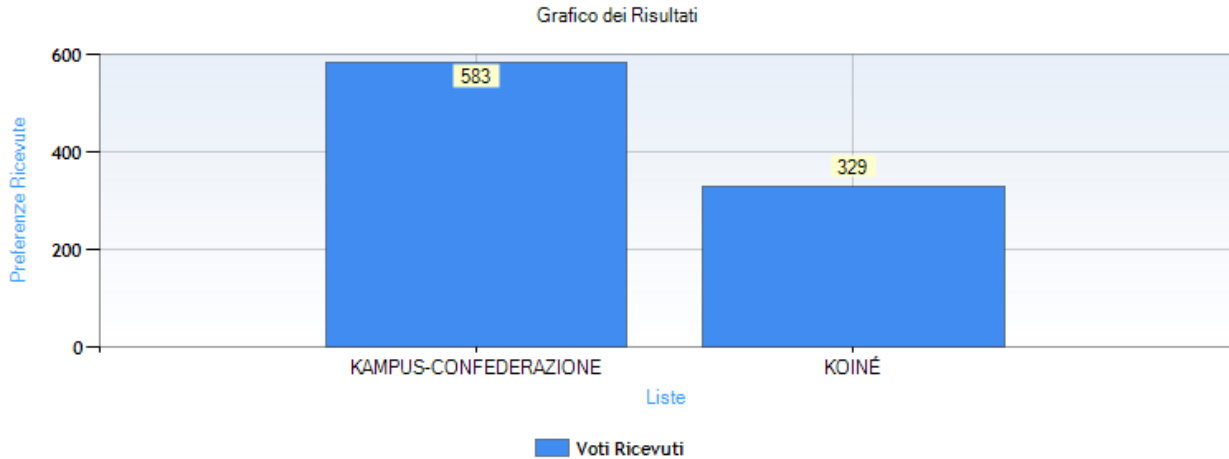

Risultati

Numero schede bianche: 16

Dettaglio delle preferenze espresse

Lista: KAMPUS-CONFEDERAZIONE

Voti assegnati alla lista: 583

Seggi assegnati alla lista: 2

Candidato	Preferenze ricevute
Muscarà Laura	225
Tirró Erika	149
Gallo Martina	76
Scerra Giorgia	68
Licciardello Mariagrazia	15
Ferraro Sebastiano	12
Scordo Mario	10
Gattuso Luigi	8
Galesi Salvatore	4

Lista: KOINÉ

Voti assegnati alla lista: 329

Seggi assegnati alla lista: 1

Candidato	Preferenze ricevute
Cocchini Raffaele	120
Battaglia Martina	64