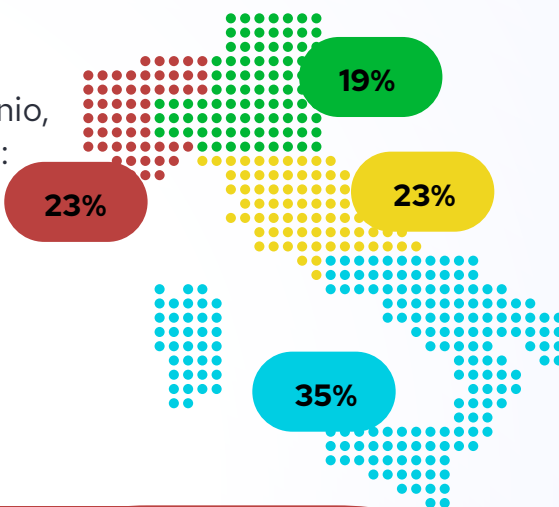

IN COLLABORAZIONE CON

Università
di Catania

Università
degli Studi di
Messina

Università
degli Studi
di Palermo

CONFINDUSTRIA SICILIA

bancaetica

PARTNER

È UN EVENTO

BORSA DELLA RICERCA

Borsa della Ricerca

La **Borsa della Ricerca** è il progetto ideato nel 2010 per **favorire il contatto tra il mondo della ricerca universitaria e investitori**. In XII edizioni, il **Forum nazionale** della Borsa ha ospitato oltre **250 tra spin off e dipartimenti di 64 atenei italiani e 184 grandi imprese ed investitori**.

IL NETWORK

Alla **Borsa della Ricerca**, nell'ultimo triennio, hanno partecipato **152 spin off** così distribuiti:

Inoltre, hanno partecipato ulteriori **116 gruppi di ricerca** che rappresentano un **bacino per ulteriori idee di impresa**.